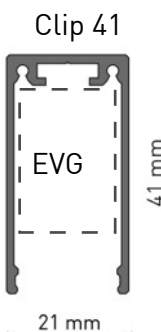

S21-WW Wallwasher

CRI
> 82

IP40
IP40F

24V=

- lieferbar im 100 mm Raster
- Längen bis 250 cm
- **kein** „Gelbrandeffekt“ *
- einfache und schnelle Montage
- RGB / RGBW auf Anfrage
- kundenspezifische Fertigung

Technische Daten

Leuchtmittel	LED		
Spannung	24 V=		
Leistung	20 W/m		
Lichtstrom	2228 lm/m		
Teilungsmaß	100 mm		
Abmessung	(BxH) 21 x 30 mm		
Oberfläche	Aluminium eloxiert	weiß RAL 9016 matt pulverbe.	
Lichtfarben	2700 K	3000 K	4000 K
Schutzart	IP40	IP40F (feuchtraumgeeignet)	

Zeichnung

Montage

* kein Gelbrandeffekt

Zubehör

- EVG / 24 V
- Anschlussleitung
- Dali-/ Switch-Dim