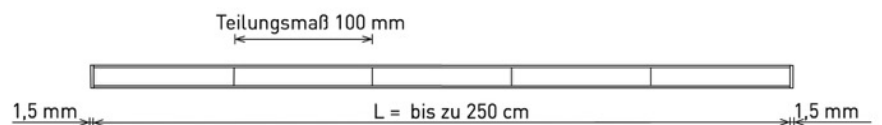

S21-WW Wallwasher

CRI
> 82

IP40
IP40F

24V=

- lieferbar im 100 mm Raster
- Längen bis 250 cm
- **kein** „Gelbrandeffekt“ *
- einfache und schnelle Montage
- RGB / RGBW auf Anfrage
- kundenspezifische Fertigung

Technische Daten

Leuchtmittel	LED		
Spannung	24 V=		
Leistung	20 W/m		
Lichtstrom	2228 lm/m		
Teilungsmaß	100 mm		
Abmessung	(BxH) 21 x 30 mm		
Oberfläche	Aluminium eloxiert	weiß RAL 9016 matt pulverbe.	
Lichtfarben	2700 K	3000 K	4000 K
Schutzart	IP40	IP40F (feuchtraumgeeignet)	

Zeichnung

Montage

* kein Gelbrandeffekt

Zubehör

- EVG / 24 V
- Anschlussleitung
- Dali-/ Switch-Dim