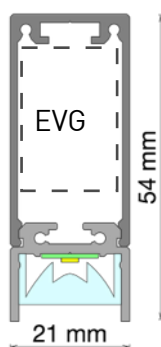

S21-WW Wallwasher

CRI
> 82

IP40
IP40F

24V=

- lieferbar im 100 mm Raster
- Längen bis 250 cm
- **kein** „Gelbrandeffekt“ *
- einfache und schnelle Montage
- RGB / RGBW auf Anfrage
- kundenspezifische Fertigung

Technische Daten

Leuchtmittel	LED		
Spannung	24 V=		
Leistung	20 W/m		
Lichtstrom	2228 lm/m		
Teilungsmaß	100 mm		
Abmessung	(BxH) 21 x 30 mm		
Oberfläche	Aluminium eloxiert	weiß RAL 9016 matt pulverbe.	
Lichtfarben	2700 K	3000 K	4000 K
Schutzart	IP40	IP40F (feuchtraumgeeignet)	

Zeichnung

Montage

* kein Gelbrandeffekt

Zubehör

- EVG / 24 V
- Anschlussleitung
- Dali-/ Switch-Dim