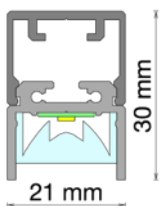

S21-WW Wallwasher

CRI
> 82

IP40
IP40F

24V=

- lieferbar im 100 mm Raster
- Längen bis 250 cm
- **kein** „Gelbrandeffekt“ *
- einfache und schnelle Montage
- RGB / RGBW auf Anfrage
- kundenspezifische Fertigung

Technische Daten

Leuchtmittel	LED		
Spannung	24 V=		
Leistung	20 W/m		
Lichtstrom	2228 lm/m		
Teilungsmaß	100 mm		
Abmessung	(BxH) 21 x 30 mm		
Oberfläche	Aluminium eloxiert	weiß RAL 9016 matt pulverbe.	
Lichtfarben	2700 K	3000 K	4000 K
Schutzart	IP40	IP40F (feuchtraumgeeignet)	

Zeichnung

Montage

* kein Gelbrandeffekt

Zubehör

- EVG / 24 V
- Anschlussleitung
- Dali-/ Switch-Dim