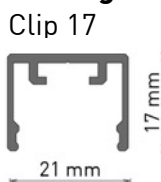

S21-WW Wallwasher

CRI
> 82

IP40
IP40F

24V=

- lieferbar im 100 mm Raster
- Längen bis 250 cm
- **kein** „Gelbrandeffekt“ *
- einfache und schnelle Montage
- RGB / RGBW auf Anfrage
- kundenspezifische Fertigung

Technische Daten

Leuchtmittel	LED		
Spannung	24 V=		
Leistung	20 W/m		
Lichtstrom	2228 lm/m		
Teilungsmaß	100 mm		
Abmessung	(BxH) 21 x 30 mm		
Oberfläche	Aluminium eloxiert	weiß RAL 9016 matt pulverbe.	
Lichtfarben	2700 K	3000 K	4000 K
Schutzart	IP40	IP40F (feuchtraumgeeignet)	

Zeichnung

Montage

* kein Gelbrandeffekt

Zubehör

- EVG / 24 V
- Anschlussleitung
- Dali-/ Switch-Dim