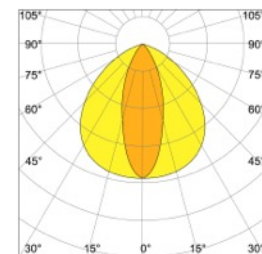

S21-WW Wallwasher

CRI
> 82

IP40
IP40F

24V=

- lieferbar im 100 mm Raster
- Längen bis 250 cm
- **kein** „Gelbrandeffekt“ *
- einfache und schnelle Montage
- RGB / RGBW auf Anfrage
- kundenspezifische Fertigung

Technische Daten

Leuchtmittel	LED		
Spannung	24 V=		
Leistung	20 W/m		
Lichtstrom	2228 lm/m		
Teilungsmaß	100 mm		
Abmessung	(BxH) 21 x 30 mm		
Oberfläche	Aluminium eloxiert	weiß RAL 9016 matt pulverbe.	
Lichtfarben	2700 K	3000 K	4000 K
Schutzart	IP40	IP40F (feuchtraumgeeignet)	